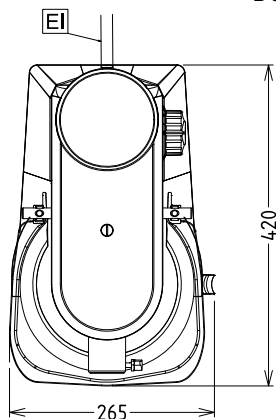

Boven aanzicht

Elektra

Voltage

600193 (BE5BYA) 200-240 V/1N ph/50/60 Hz

Elektrisch max. vermogen

0.45 kW

Stekker type

CE-SCHUKO

Capaciteit

Capaciteit 5.5 liter

Algemene gegevens

Externe afmetingen, lengte 266 mm

Externe afmetingen, breedte 416 mm

Externe afmetingen, hoogte 487 mm

Gewicht, netto (kg) 17

Waterdichtheid index IP23

Meegeleverde accessoires

- 1 stuks MENGKOM 5 liter, roestvrijstaal, PNC 653295 voor BE5BY menger
- 1 stuks MENGARM, roestvrijstaal, voor 5 liter menger PNC 653756
- 1 stuks GARDE, roestvrijstaal, voor 5 liter menger PNC 653757
- 1 stuks KNEEDHAAK, roestvrijstaal, voor 5 liter menger PNC 653765

Optionele accessoires

- OPZET VLEESMOLEN 60 mm, ENTERPRISE SNIJSYSTEEM, inclusief 1 schijf, 6 mm. Roestvrijstalen schaal en kunststof stopper. Voor 5 en 8 liter mixers met K-type hulpstukken aansluiting PNC 653043 ☐
- SET VAN 3 SCHIJVEN, 3 mm, 4,5 mm en 8 mm, voor vleesmolen H60K PNC 653044 ☐
- MENGKOM 5 liter, roestvrijstaal, voor BE5BY menger PNC 653295 ☐
- OPZET LASAGNE ROLLER (142 mm) voor 5 en 8 liter menger met K-type hulpstukken aansluiting PNC 653296 ☐
- OPZET SPAGHETTI ROLLER (Ø 2 mm) voor 5 en 8 liter menger met K-type hulpstukken aansluiting, voor combinatie met lasagne roller 653296 of aanvullend op pasta set 653300 PNC 653298 ☐
- OPZET PASTA SET voor 5 en 8 liter menger met K-type hulpstukken aansluiting. Met rollers voor lasagne (142 mm), tagliatelle (6,5 mm) en tagliolini (1,5 mm) PNC 653300 ☐
- MENGARM, roestvrijstaal, voor 5 liter menger PNC 653756 ☐
- GARDE, roestvrijstaal, voor 5 liter menger PNC 653757 ☐
- KNEEDHAAK, roestvrijstaal, voor 5 liter menger PNC 653765 ☐
- GESLOTEN SPATSCHERM, transparant kunststof, met navulopening, voor BE5A/BE8A menger met hulpstukken aansluiting PNC 653782 ☐

Planeetmengers

Planeetmenger 5 liter, elektronische regeling, K-aansluiting, 230V

Het bedrijf behoudt het recht de producten te modificeren zonder voorafgaande melding.